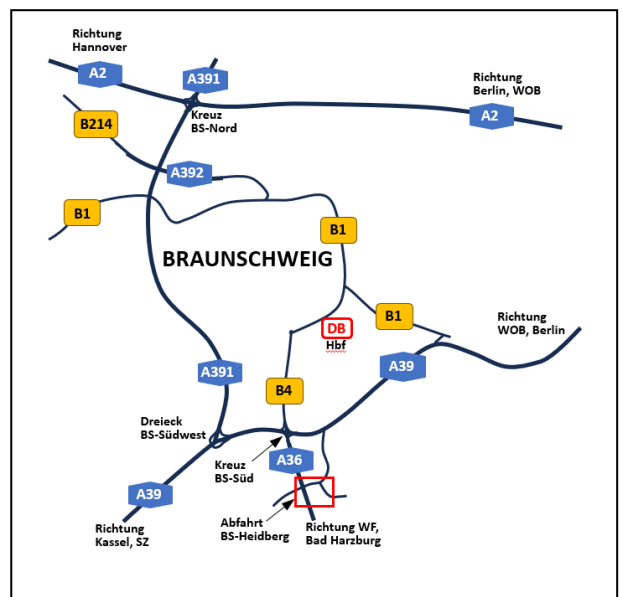

Anfahrtbeschreibung

Anreise mit PkW:

siehe Karte. Parkplatz direkt vor dem Schulzentrum Heidelberg.

Anreise mit der Bahn:

Vom *Hauptbahnhof* mit der Straßenbahn (**Linie 2 bzw. Linie 1**) **Richtung Heidelberg** bis zur Haltestelle **Erfurtplatz**. Dann die Fahrbahn an der Ampel überqueren, Fußweg ca. 8 Minuten, siehe Karte.

(Man kann auch die Straßenbahn Linie 1 oder den Ersatzbus (1E), jeweils Richtung Stöckheim, bis zur Haltestelle Sachsen damm nehmen, hat dann aber einen längeren Fußweg, ca. 15 Minuten)

Weitere Informationen unter: