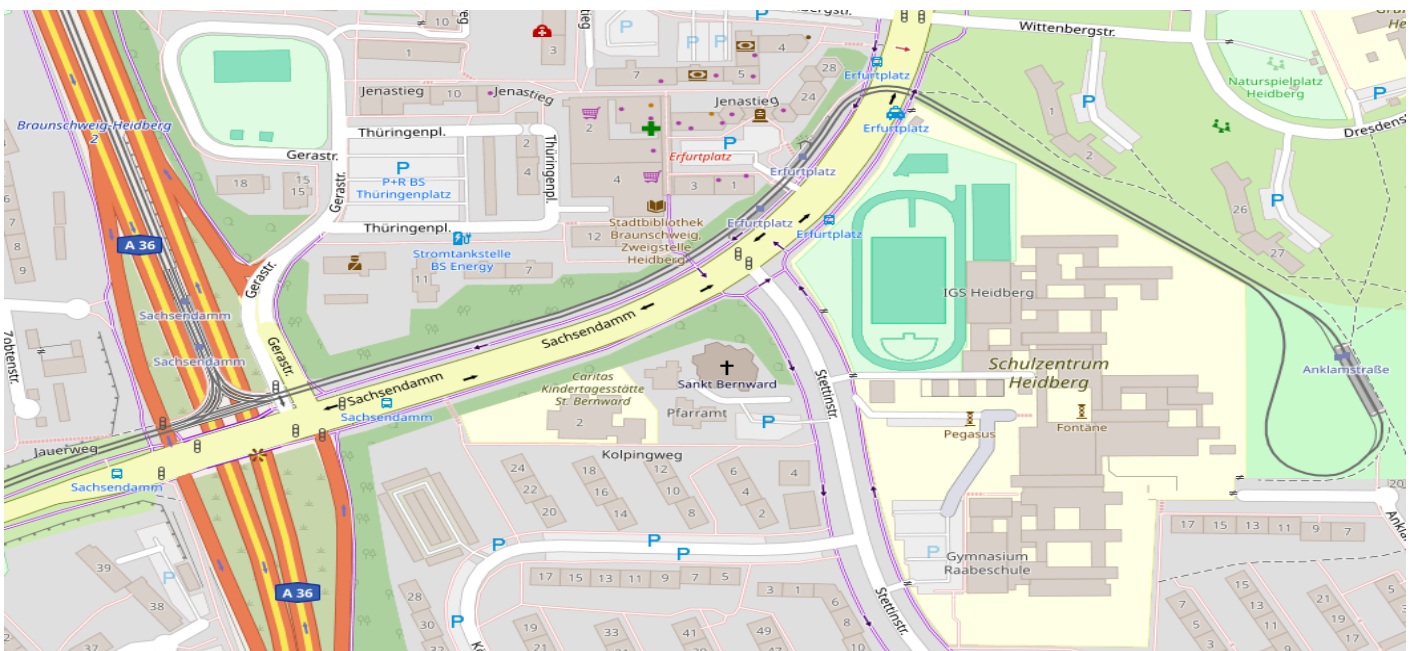

(Man kann auch die Straßenbahn Linie 1 oder den Ersatzbus (1E), jeweils Richtung Stöckheim, bis zur Haltestelle Sachsen damm nehmen, hat dann aber einen längeren Fußweg, ca. 15 Minuten)

Weitere Informationen unter: